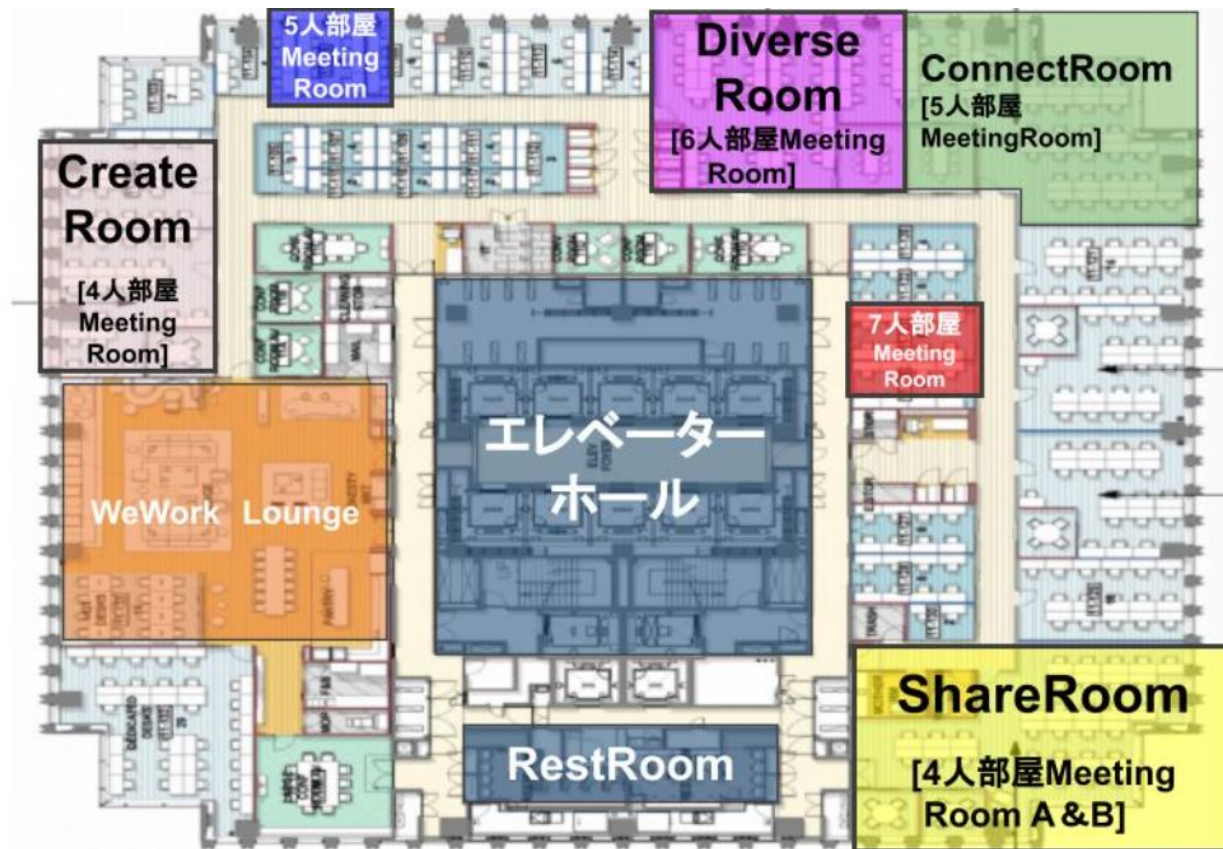

Facility_Office